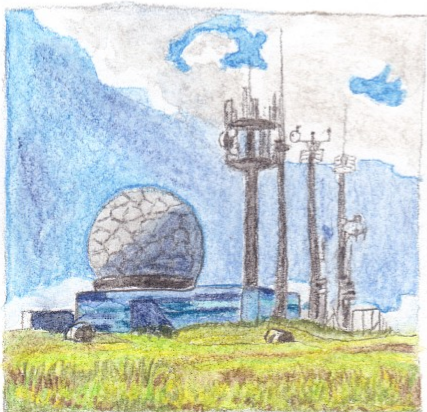

Michelstadt-Würzburg (F35)

"Hainhäusel"

21. September 2024

Gerald Eichler

Distriktspeilreferent Hessen
Gerald Eichler - DL1DSR